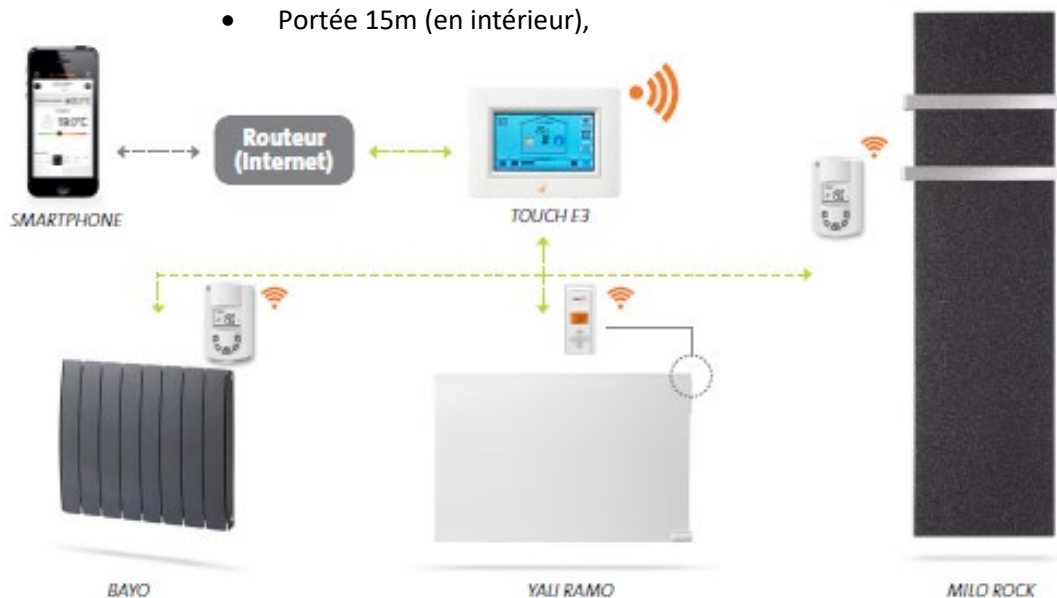

Programmeur Touch Screen E3

Programmeur sans fil **Touch Screen E3** permet une gestion de vos radiateurs à distance à l'aide de l'application mobile **Clever Touch**.