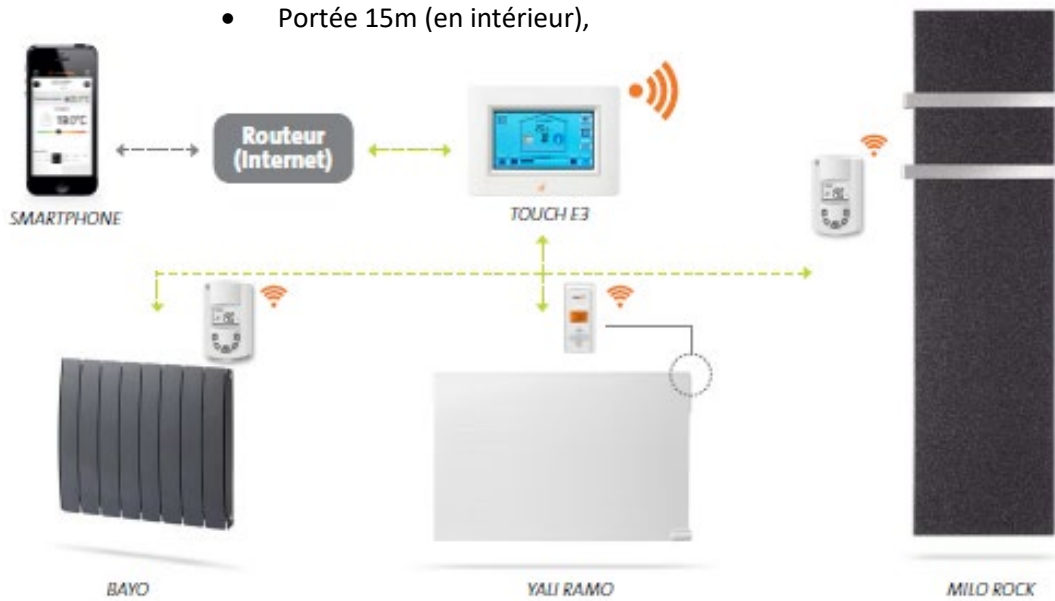

- Technologie : Fluide caloporteur,
- Type de produit : radiateur aluminium cintré,
- Puissance : 500 à 2000 W,
- Hauteur : 600 mm,
- Longueur : 400 à 1200 mm,
- Type d'électronique :
 - **BOITIER TEMPACO RF** à affichage rétro-éclairé permet de piloter un ou plusieurs appareils,
 - Programmable par fil pilote 6 ordres ou par une centrale de programmation sans fil,
 - Fonction « détection de fenêtre ouverte »,
 - Compatible avec la centrale de programmation **Touch E3**.
- Fixations : fixations murales incluses,
- Finition : Blanc RAL 9010, disponible également en couleur,
- Niveau de certification : CE, NF performance 3*, IP 44, Classe II.

- Fil pilote 6 ordres (Confort, Réduit, Arrêt, Hors Gel, Auto)
- 9 programmes préétablis et 4 programmes personnalisables
- Fonction Vacances
- Boost de 10 à 120mn par pas de 10mn
- Détection d'ouverture de fenêtre
- Indicateur comportemental à led
- Régulation intelligente
- Compatible avec la centrale de programmation Touch E3
- Pilote plusieurs radiateurs

metal grey
0102

metal black
0104

Option Accessoires

Gestionnaire horaire sans fil 4 Zones

- Programmation journalière et hebdomadaire,
 - 4 zones programmables, 10 radiateurs par zone,
 - Affichage de la température ambiante,
 - Portée 15m (en intérieur),
1. 3 Modes préprogrammés,
 2. 2 Modes programmables,
 3. Mode vacances.

Programmateur Touch Screen E3

Programmateur sans fil **Touch Screen E3** permet une gestion de vos radiateurs à distance à l'aide de l'application mobile **Clever Touch**.