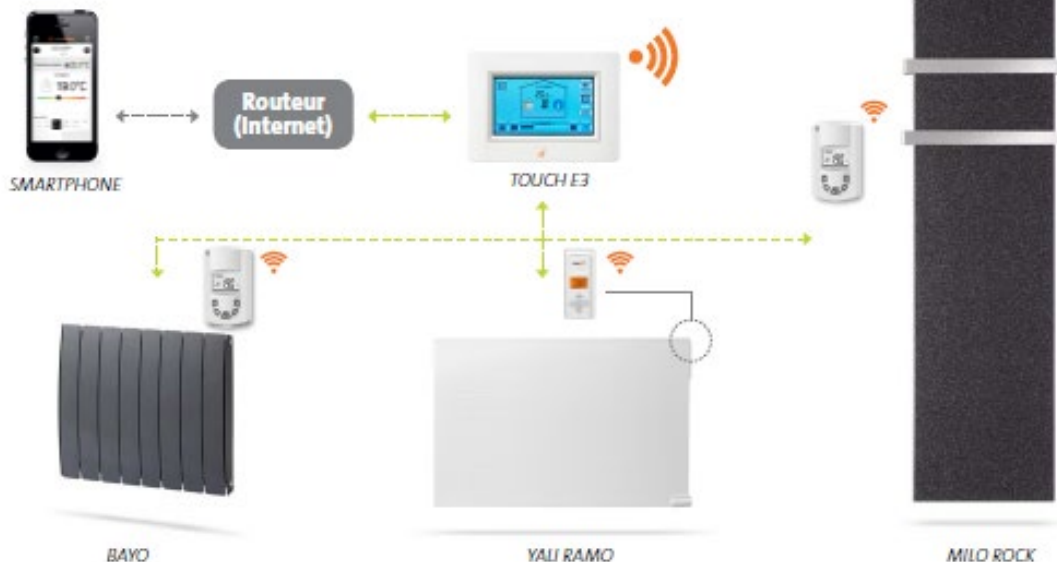

- Technologie : Fluide caloporteur,
- Matériaux : acier,
- Tubes émetteurs horizontaux rond \varnothing 22mm,
- Tubes collecteurs verticaux en D 40 x 30 mm,
- Puissance : 300 à 1000 W,
- Hauteur : 667 à 1657 mm,
- Largeur : 500 & 600 mm,
- Type de régulation :
 - **TEMPCO RF ELEC – Boîtier mural radio fréquence**
 - Programmes préenregistrés ou personnalisables
 - Indicateur comportemental à led
 - Boost de 10 à 120 mn par pas de 10 mn
 - **Fonction «détection de fenêtre ouverte»**
 - **Compatible avec la centrale de programmation Touch E3**
 - Régulation intelligente
- Fixations : 3 fixations indépendantes,
- Finition : Blanc RAL 9016, autres couleurs disponibles,
- Niveau de certification : CE, NF Electricité, IP 44, IK 08, Classe II.

émetteur

récepteur

Liaison par radio fréquence

BOITIER TEMPCO RF à affichage rétro-éclairé

1. Fil pilote 6 ordres (Confort, Réduit, Arrêt, Hors Gel, Auto)
2. 9 programmes pré-établis et 4 programmes personnalisables
3. Fonction Vacances
4. Boost de 10 à 120mn par pas de 10mn
5. Détection d'ouverture de fenêtre
6. Indicateur comportemental à led
7. Régulation intelligente
8. Compatible avec la centrale de programmation Touch E3
9. Pilote plusieurs radiateurs

Option Accessoires

Gestionnaire horaire sans fil 4 Zones

- | | |
|---|---------------------------|
| 1. Programmation journalière et hebdomadaire, | 1. 3 Modes préprogrammés, |
| 2. 4 zones programmables, 10 radiateurs par zone, | 2. 2 Modes programmables, |
| 3. Affichage de la température ambiante, | 3. Mode vacances. |
| 4. Portée 15m (en intérieur), | |