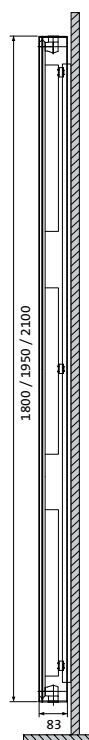

## caractéristiques techniques

- Radiateur électrique à fluide caloporteur.
- Une commande déportée à affichage digital.
- Boîtier de commande multifonctionnel et programmable par fil pilote 6 ordres (Confort, Réduit, Hors gel, Arrêt, -1°C, -2°C). Possibilité d'utiliser une seule commande par pièce et pour plusieurs radiateurs.
- Peinture époxy inaltérable, anti-jaunissement RAL 9016. Plus de 200 autres teintes disponibles, au supplément de prix : 15%.
- Montage avec 2 consoles MCW-V inclus.
- Porte-serviettes en acier inoxydable en option.

type 11 (325 mm)

type 11 (475 / 625 / 775 mm)

console MCW-V

Code article	5218070	5218100	5218120	5219150	5221170	5221200
Puissance (en W)	750	1000	1250	1500	1750	2000
Hauteur (en mm)	1800	1800	1800	1950	2100	2100
Longueur (en mm)	325	475	625	625	625	775
Tarif HT - € (1)	671,00	745,00	815,00	850,00	875,00	960,00

type 11 (380 mm)

type 11 (530 / 680 / 830 mm)

console MCW-V

Code article	5318070	5318100	5318120	5319150	5321170	5321200
Puissance (en W)	750	1000	1250	1500	1750	2000
Hauteur (en mm)	1800	1800	1800	1950	2100	2100
Longueur (en mm)	380	530	680	680	680	830
Tarif HT - € (1)	694,00	769,00	858,00	885,00	910,00	999,00