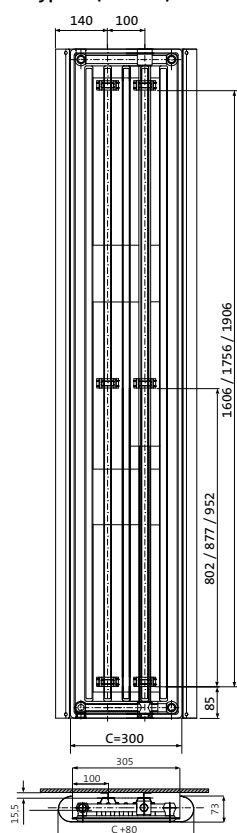

type 11 (325 mm)

type 11 (475 / 625 / 775 mm)

console MCW-V

Code article	5218070	5218100	5218120	5219150	5221170	5221200
Puissance (en W)	750	1000	1250	1500	1750	2000
Hauteur (en mm)	1800	1800	1800	1950	2100	2100
Longueur (en mm)	325	475	625	625	625	775
Tarif HT - € (1)	671,00	745,00	815,00	850,00	875,00	960,00

Porte-serviettes	€
Porte-serviettes 325 mm	151,00
Porte-serviettes 475 mm	169,00
Porte-serviettes 625 mm	176,00
Porte-serviettes 775 mm	182,00

(1) Produit soumis à une éco-contribution de € 0,84 HT par appareil

type 11 (380 mm)

type 11 (530 / 680 / 830 mm)

console MCW-V

Code article	5318070	5318100	5318120	5319150	5321170	5321200
Puissance (en W)	750	1000	1250	1500	1750	2000
Hauteur (en mm)	1800	1800	1800	1950	2100	2100
Longueur (en mm)	380	530	680	680	680	830
Tarif HT - € (1)	694,00	769,00	858,00	885,00	910,00	999,00