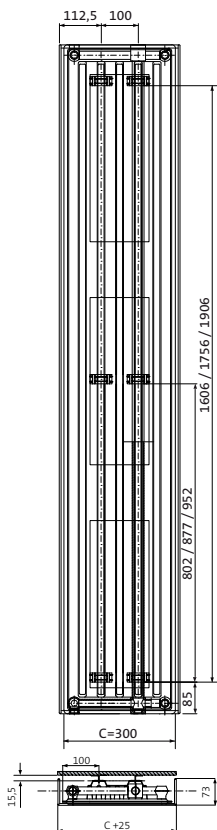

## caractéristiques techniques

- Radiateur électrique à fluide caloporteur.
- Une commande déportée à affichage digital.
- Boîtier de commande multifonctionnel et programmable par fil pilote 6 ordres (Confort, Réduit, Hors gel, Arrêt, -1°C, -2°C). Possibilité d'utiliser une seule commande par pièce et pour plusieurs radiateurs.
- Peinture époxy inaltérable, anti-jaunissement RAL 9016. Plus de 200 autres teintes disponibles, au supplément de prix : 15%.
- Montage avec 2 consoles MCW-V inclus.
- Porte-serviettes en acier inoxydable en option.

type 11 (325 mm)

type 11 (475 / 625 / 775 mm)

console MCW-V

Code article	5218070	5218100	5218120	5219150	5221170	5221200
Puissance (en W)	750	1000	1250	1500	1750	2000
Hauteur (en mm)	1800	1800	1800	1950	2100	2100
Longueur (en mm)	325	475	625	625	625	775
Tarif HT - € (1)	671,00	745,00	815,00	850,00	875,00	960,00

type 11 (380 mm)

type 11 (530 / 680 / 830 mm)

console MCW-V

Code article	5318070	5318100	5318120	5319150	5321170	5321200
Puissance (en W)	750	1000	1250	1500	1750	2000
Hauteur (en mm)	1800	1800	1800	1950	2100	2100
Longueur (en mm)	380	530	680	680	680	830
Tarif HT - € (1)	694,00	769,00	858,00	885,00	910,00	999,00