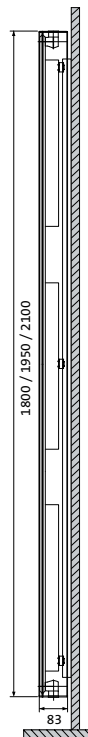

# LANGILA | SANBE TARIF 2012

## caractéristiques techniques

- Radiateur électrique à fluide caloporteur.
- Une commande déportée à affichage digital.
- Boîtier de commande multifonctionnel et programmable par fil pilote 6 ordres (Confort, Réduit, Hors gel, Arrêt, -1°C, -2°C). Possibilité d'utiliser une seule commande par pièce et pour plusieurs radiateurs.
- Peinture époxy inaltérable, anti-jaunissement RAL 9016. Plus de 200 autres teintes disponibles, au supplément de prix : 15%.
- Montage avec 2 consoles MCW-V inclus.
- Porte-serviettes en acier inoxydable en option.

type 11 (325 mm)

type 11 (475 / 625 / 775 mm)

console MCW-V

Code article	5218070	5218100	5218120	5219150	5221170	5221200
Puissance (en W)	750	1000	1250	1500	1750	2000
Hauteur (en mm)	1800	1800	1800	1950	2100	2100
Longueur (en mm)	325	475	625	625	625	775
Tarif HT - € (1)	671,00	745,00	815,00	850,00	875,00	960,00