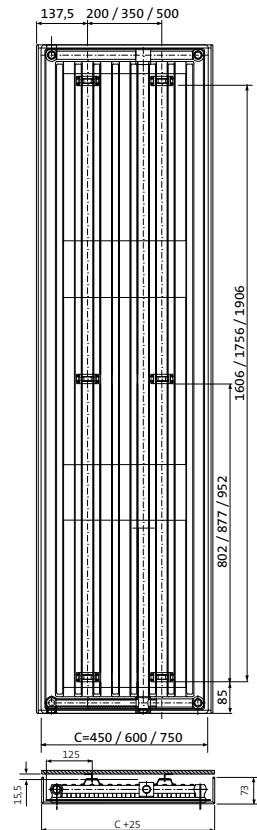

type 11 (325 mm)

type 11 (475 / 625 / 775 mm)

console MCW-V

Code article	5218070	5218100	5218120	5219150	5221170	5221200
Puissance (en W)	750	1000	1250	1500	1750	2000
Hauteur (en mm)	1800	1800	1800	1950	2100	2100
Longueur (en mm)	325	475	625	625	625	775
Tarif HT - € (1)	671,00	745,00	815,00	850,00	875,00	960,00

type 11 (380 mm)

type 11 (530 / 680 / 830 mm)

console MCW-V

Code article	5318070	5318100	5318120	5319150	5321170	5321200
Puissance (en W)	750	1000	1250	1500	1750	2000
Hauteur (en mm)	1800	1800	1800	1950	2100	2100
Longueur (en mm)	380	530	680	680	680	830
Tarif HT - € (1)	694,00	769,00	858,00	885,00	910,00	999,00