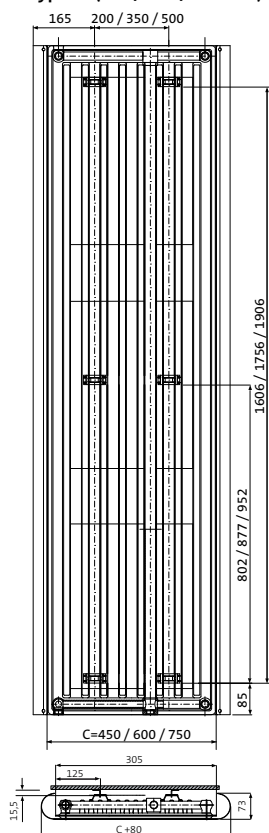

type 11 (325 mm)

type 11 (475 / 625 / 775 mm)

console MCW-V

Code article	5218070	5218100	5218120	5219150	5221170	5221200
Puissance (en W)	750	1000	1250	1500	1750	2000
Hauteur (en mm)	1800	1800	1800	1950	2100	2100
Longueur (en mm)	325	475	625	625	625	775
Tarif HT - € (1)	671,00	745,00	815,00	850,00	875,00	960,00

Porte-serviettes	€
Porte-serviettes 325 mm	151,00
Porte-serviettes 475 mm	169,00
Porte-serviettes 625 mm	176,00
Porte-serviettes 775 mm	182,00

(1) Produit soumis à une éco-contribution de € 0,84 HT par appareil

type 11 (380 mm)

type 11 (530 / 680 / 830 mm)

console MCW-V

Code article	5318070	5318100	5318120	5319150	5321170	5321200
Puissance (en W)	750	1000	1250	1500	1750	2000
Hauteur (en mm)	1800	1800	1800	1950	2100	2100
Longueur (en mm)	380	530	680	680	680	830
Tarif HT - € (1)	694,00	769,00	858,00	885,00	910,00	999,00