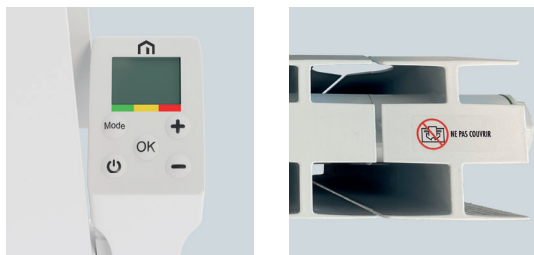

Thaj XS | Spécifications du Cahier de Charges

Description technique & design

Le Thaj XS en aluminium s'inspire de la naturel élégance de la culture orientale.

- Radiateur électrique en aluminium à fluide caloporteur
- Commande électronique intégrée
- Connexion via un fil pilote avec 6 commandes ou à une unité centrale
- 2 consoles murales, vis et chevilles incluses

Traitement et finition

Procédure de traitement conforme à la norme DIN 55900 et EN 442 (sans émissions):

- Phase préparatoire: dégraissage, phosphatage et rinçage à l'eau déminéralisée
- 1ère phase de laquage: application de la couche de fond par cataphorèse
- Couche de laque finale: selon le principe d'époxy-polyester en poudre