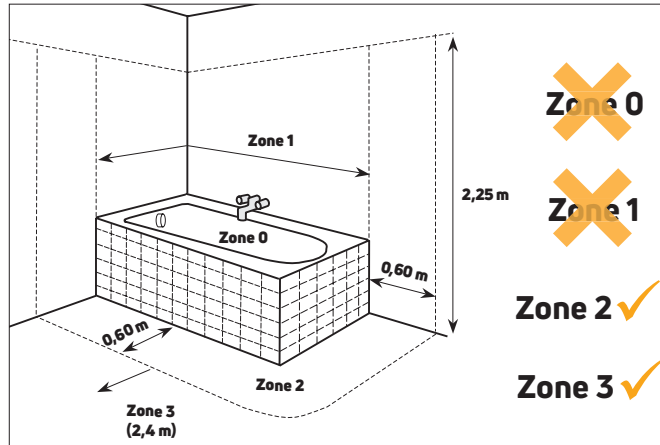

## Montage

Le radiatoren worden aan de muur bevestigd door middel van 2 verticale muurconsoles.

THAJ XS							
Type	Ele-ments	Dimensions (mm)				(kg)	Afgifte (watt)
		Hoogte (B)	Breedte (A)	incl. controller	a1		
Thaj XS 577x380	4	577	320	380	160	7,90	500
Thaj XS 577x460	5	577	400	460	240	9,70	750
Thaj XS 577x540	6	577	480	540	320	11,50	1000
Thaj XS 577x620	7	577	560	620	400	13,30	1250
Thaj XS 577x880	9	577	720	780	560	16,90	1500
Thaj XS 577x940	12	577	880	940	720	20,40	2000

## Raccordement et commande

Boîte de connexion 2 fils et fil pilote à coté ou derrière le radiateur

- Commande électronique intégrée, équipée d'un fil pilote 6 ordres: confort, réduit, arrêt, hors gel, -1°C et -2°C
- Réglage de la température linéaire avec bouton
- Plage de température de 5 à 30°C
- Détection «Fenêtre ouverte»
- Programmation hebdomadaire de la température
- Système intelligent de contrôle de la température
- Suivi de la consommation d'énergie sur 24 heures, 7 jours et 30 jours