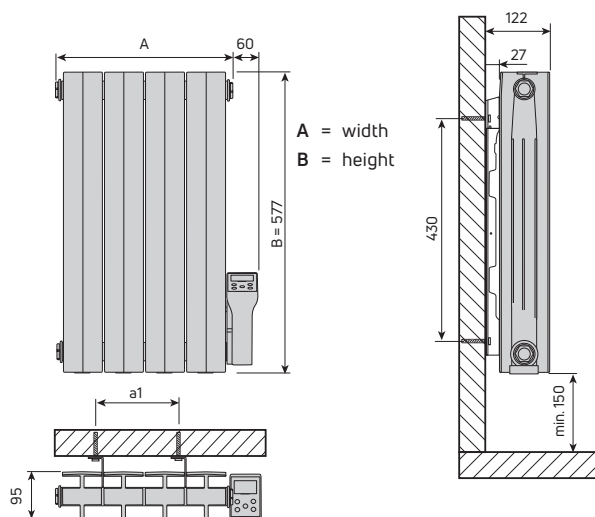

Raccordement et commande

Boîte de connexion 2 fils et fil pilote à coté ou derrière le radiateur

- Commande électronique intégrée, équipée d'un fil pilote 6 ordres: confort, réduit, arrêt, hors gel, -1°C et -2°C
- Réglage de la température linéaire avec bouton
- Plage de température de 5 à 30°C
- Détection «Fenêtre ouverte»
- Programmation hebdomadaire de la température
- Système intelligent de contrôle de la température
- Suivi de la consommation d'énergie sur 24 heures, 7 jours et 30 jours